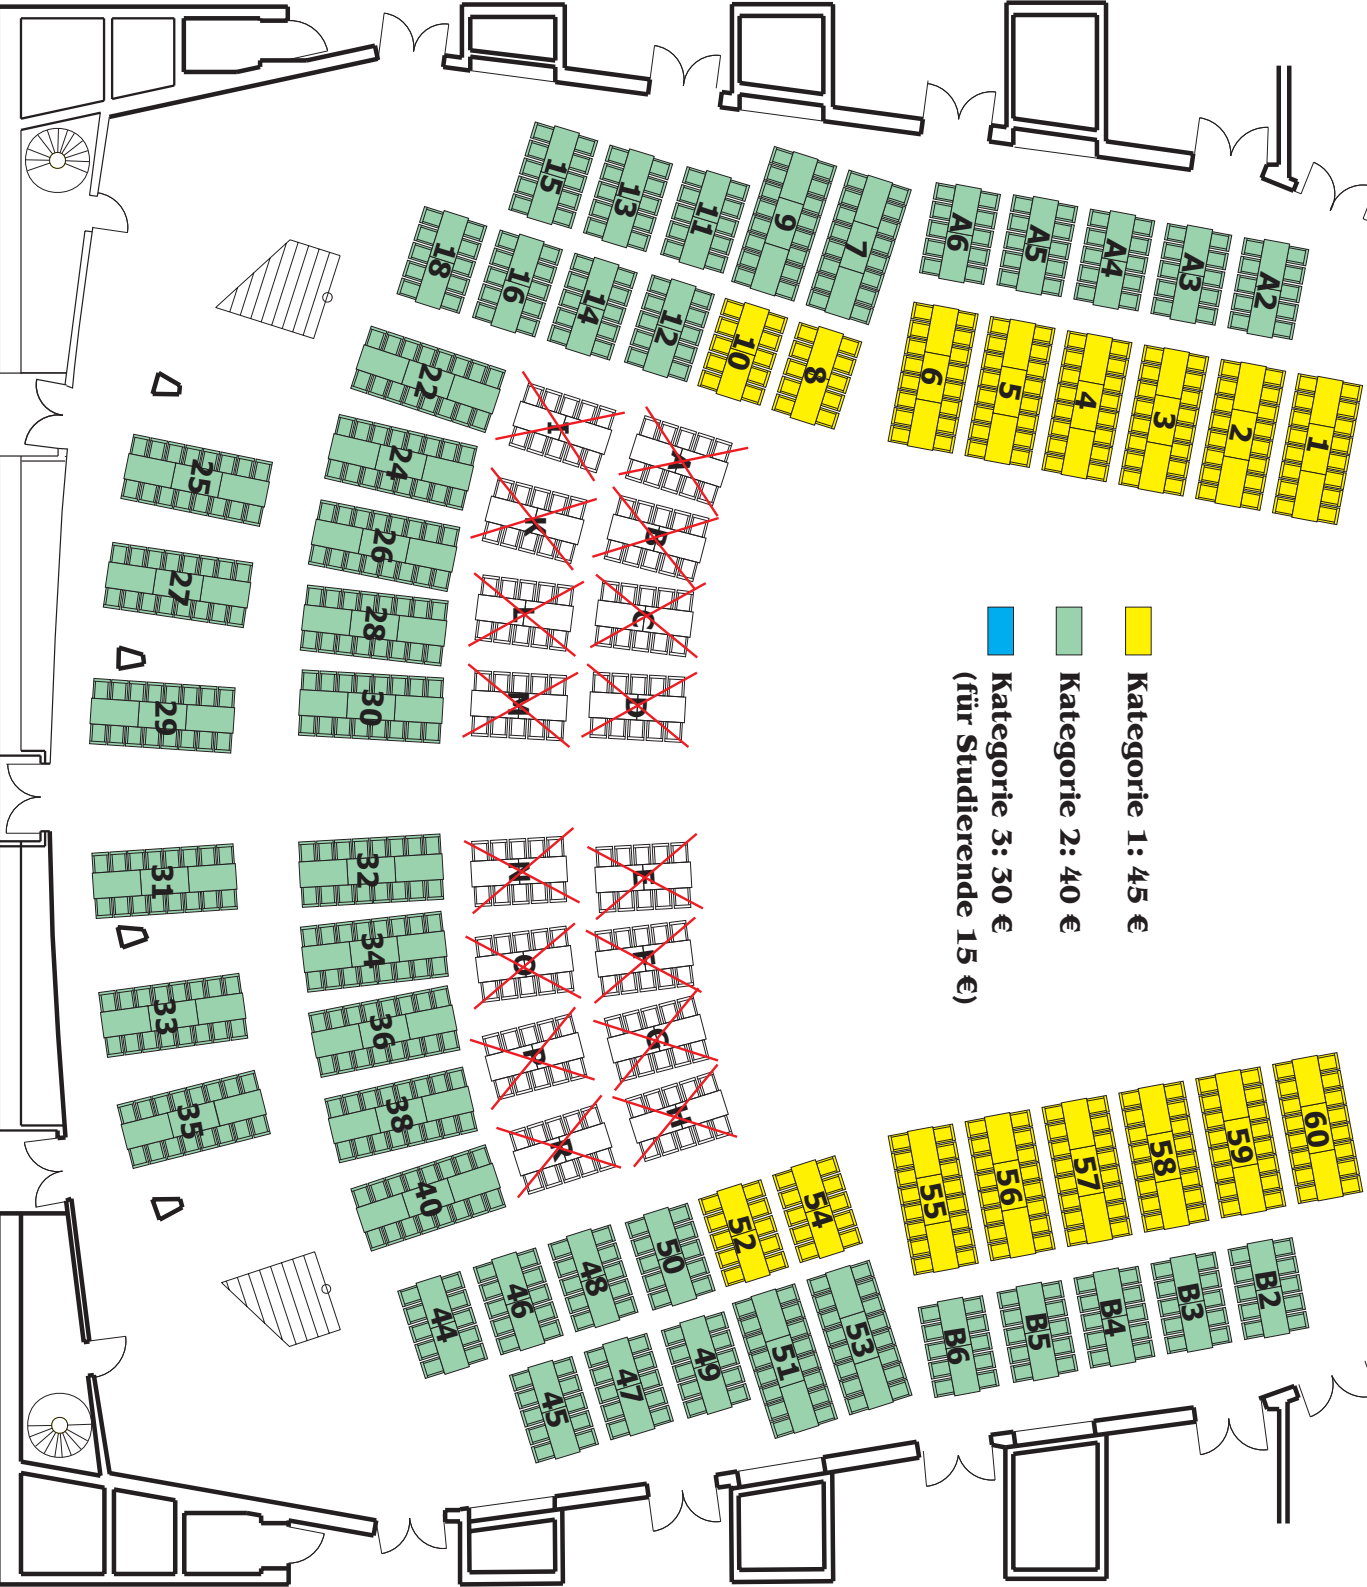

Meistersingerhalle Nürnberg

Großer Saal

Parkett

Winterball der Friedrich-Alexander-Universität
Erlangen Nürnberg

Samstag, 28. Januar 2012

GLORIA- REUTER-SEXTETT

R

-  Kategorie 1: 4,5 €
-  Kategorie 2: 4,0 €
-  Kategorie 3: 3,0 €
(für Studierende 1,5 €)

Samstag, 28. Januar 2012
Rang

**Winterball der Friedrich-Alexander-Universität
Erlangen Nürnberg**

 **Kategorie 1: 45 €**

 **Kategorie 2: 40 €**

 **Kategorie 3: 30 €**
(für Studierende 15 €)

Meistersingerhalle Nürnberg

Großes Foyer
Erdgeschoss

Cafe

1 Tisch
Skirtings!

**Winterball der Friedrich-Alexander-Universität
Erlangen Nürnberg**

Samstag, 28. Januar 2012

-  **Kategorie 1: 45 €**
-  **Kategorie 2: 40 €**
-  **Kategorie 3: 30 €
(für Studierende 15 €)**

Tombola

4 Stühle + 9 Tische

Skirtings

Bierbar

BAR

Sektbar

CocktailBar

Fr. Biergarten